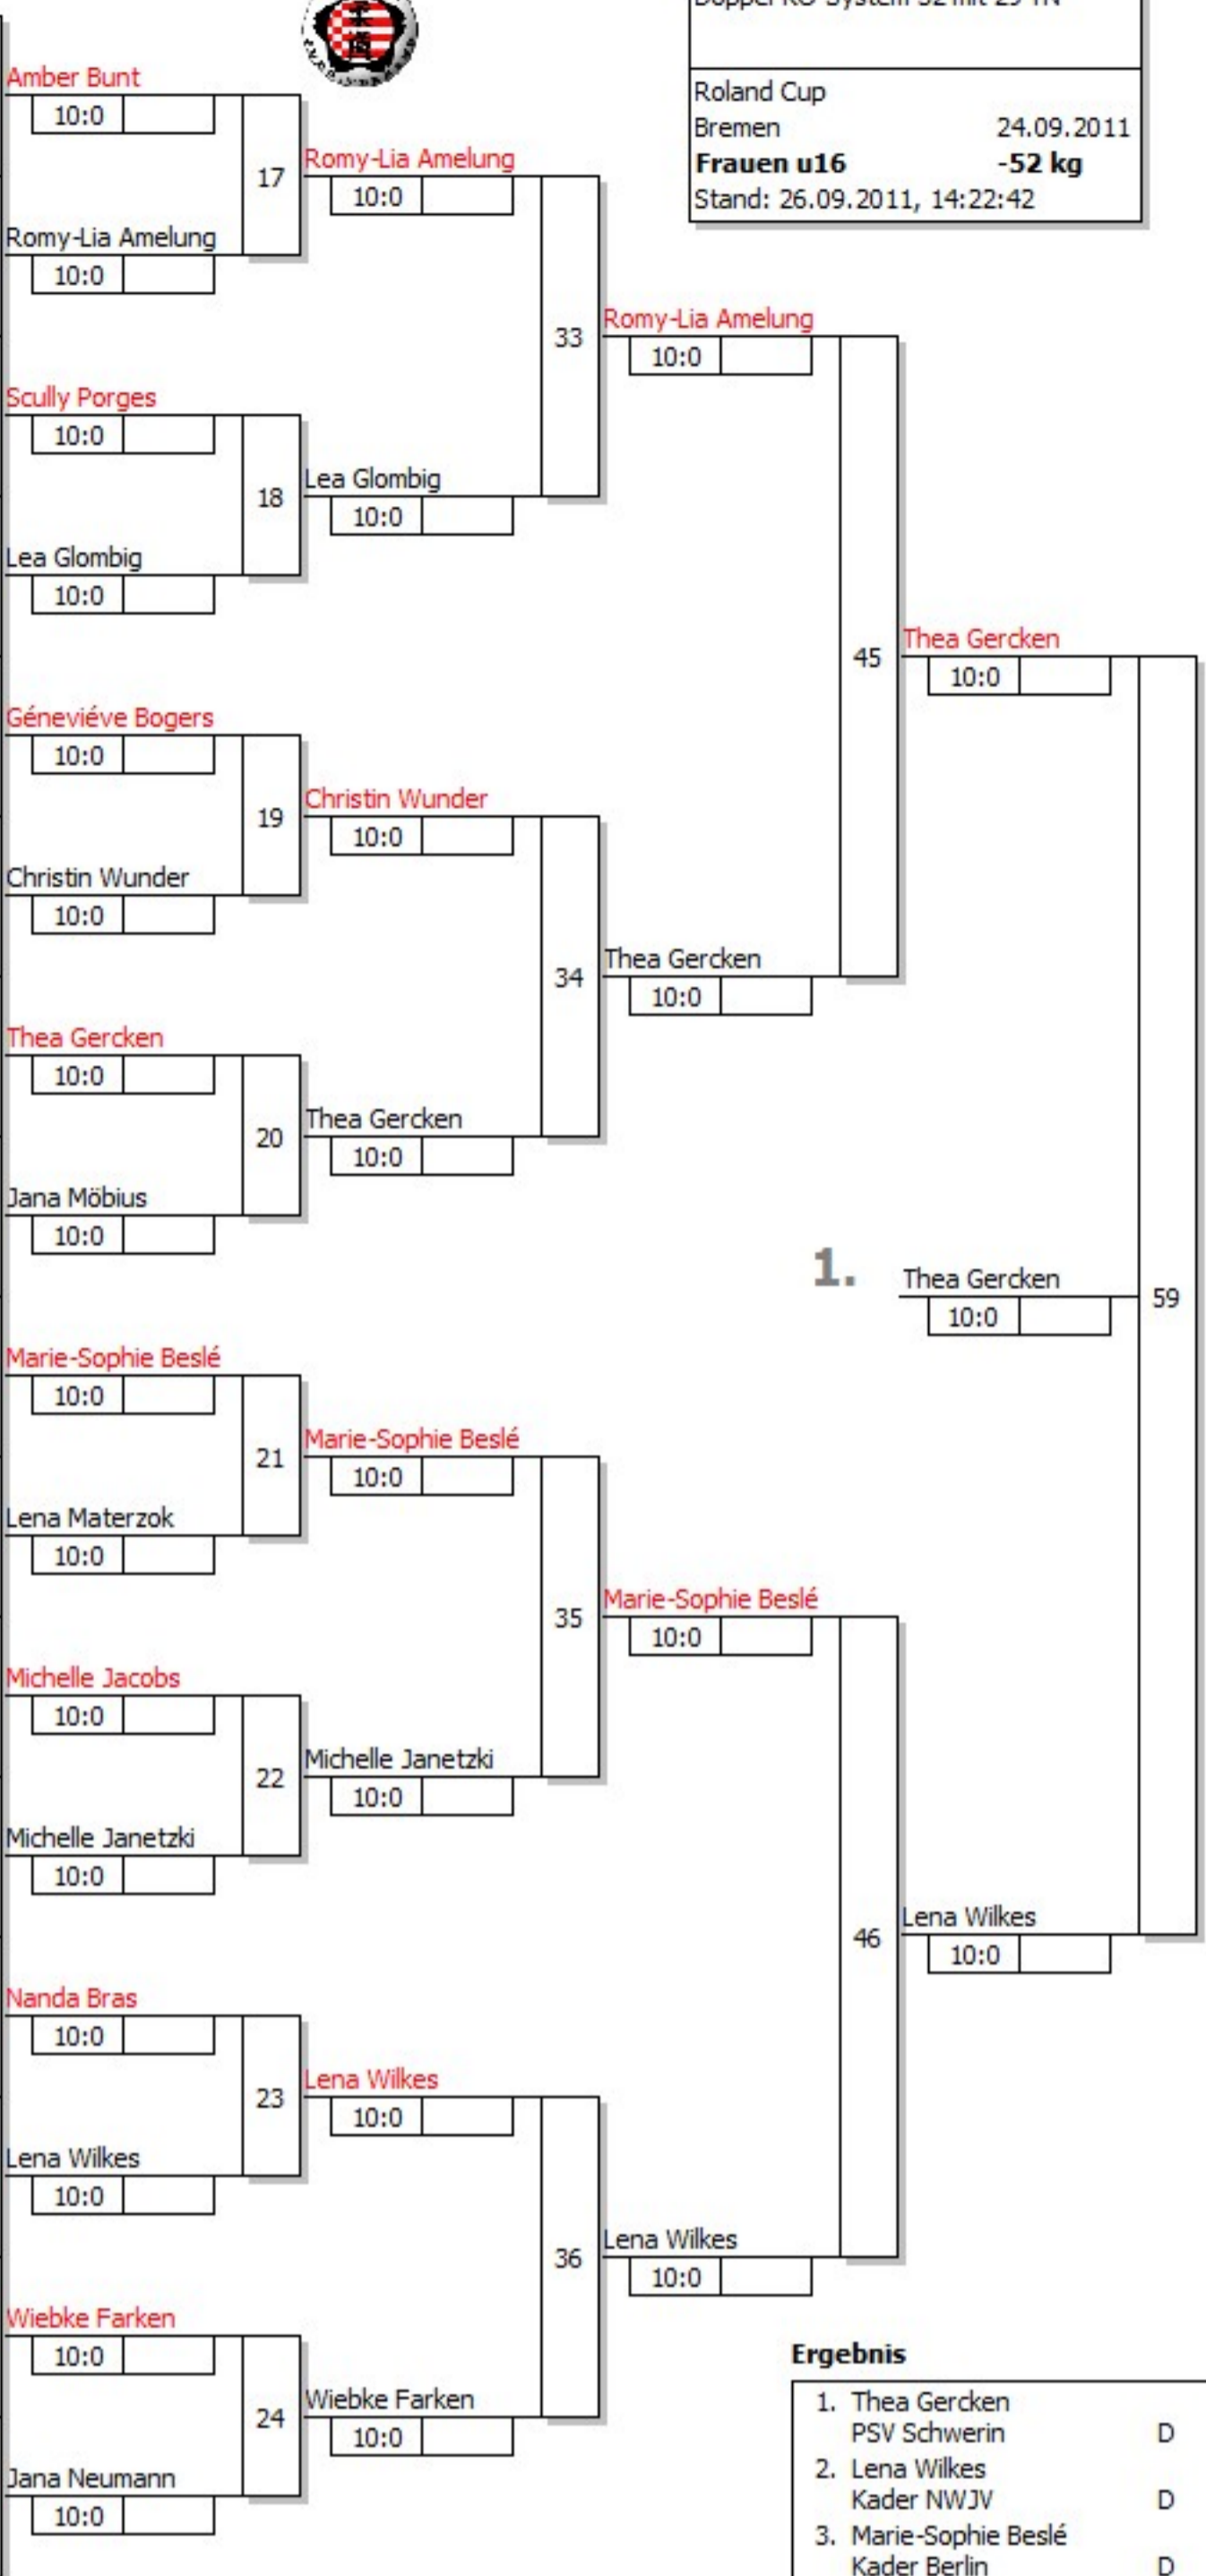

Hauptrunde, Los-Nr.

Doppel-KO-System 32 mit 29 TN

Roland Cup
Bremen 24.09.2011
Frauen u16
Stand: 26.09.2011, 14:22:42

1	Amber Bunt Sportschool Muilwijk	D
17	Tessadit Lounici Budokan Lübeck	D
9	Nelly Falahatgar MTV Vorsfelde	D
25	Romy-Lia Amelung Beueler JC	D
5	Yael Vinken JV Hercules Nederland	D
21	Scully Porges Kader Brandenburg	D
13	Natascha Bast TV Eiche Horn	D
29	Lea Glombig JC Kim-Chi Wiesbaden	D
3	Géneviève Bogers Stichting Top Judo Nijmegen	D
19	Gina Gossow Kader Berlin	D
11	Christin Wunder MTSV Aerzen	D
27	Agatha Schmidt Kader NWJV	D
7	Lesley Koorn Kenamju Harlem Niederlande	D
23	Thea Gercken PSV Schwerin	D
15	Jana Möbius TS Einfeld	D
31		
2	Ymke van der Burgh Ben Rietdijk Sport	D
18	Marie-Sophie Beslé Kader Berlin	D
10	Katharina Lücke MTV Vorsfelde	D
26	Lena Materzok Kader NWJV	D
6	Michelle Jacobs JV Hercules Nederland	D
22	Verena Stiller PSV Schwerin	D
14	Michelle Janetzki TV Eiche Horn	D
30		
4	Nanda Bras Dijkmansport Groningen	D
20	Leyla Saklak Kader Berlin	D
12	Marina Guzek OSC Bremerhaven	D
28	Lena Wilkes Kader NWJV	D
8	Berber Plantinga Judo A Zeven	D
24	Wiebke Farken PSV Schwerin	D
16	Jana Neumann TS Einfeld	D
32		

1. Thea Gercken
10:00

Ergebnis

1.	Thea Gercken	PSV Schwerin	D
2.	Lena Wilkes	Kader NWJV	D
3.	Marie-Sophie Beslé	Kader Berlin	D
3.	Romy-Lia Amelung	Beueler JC	D
5.	Nanda Bras	Dijkmansport Groningen	D
5.	Yael Vinken	JV Hercules Nederland	D
7.	Leyla Saklak	Kader Berlin	D
7.	Michelle Janetzki	TV Eiche Horn	D

Trostrunde, Verlierer aus Kampf

3. M. Beslé
10:00

3. R. Amelung
10:00