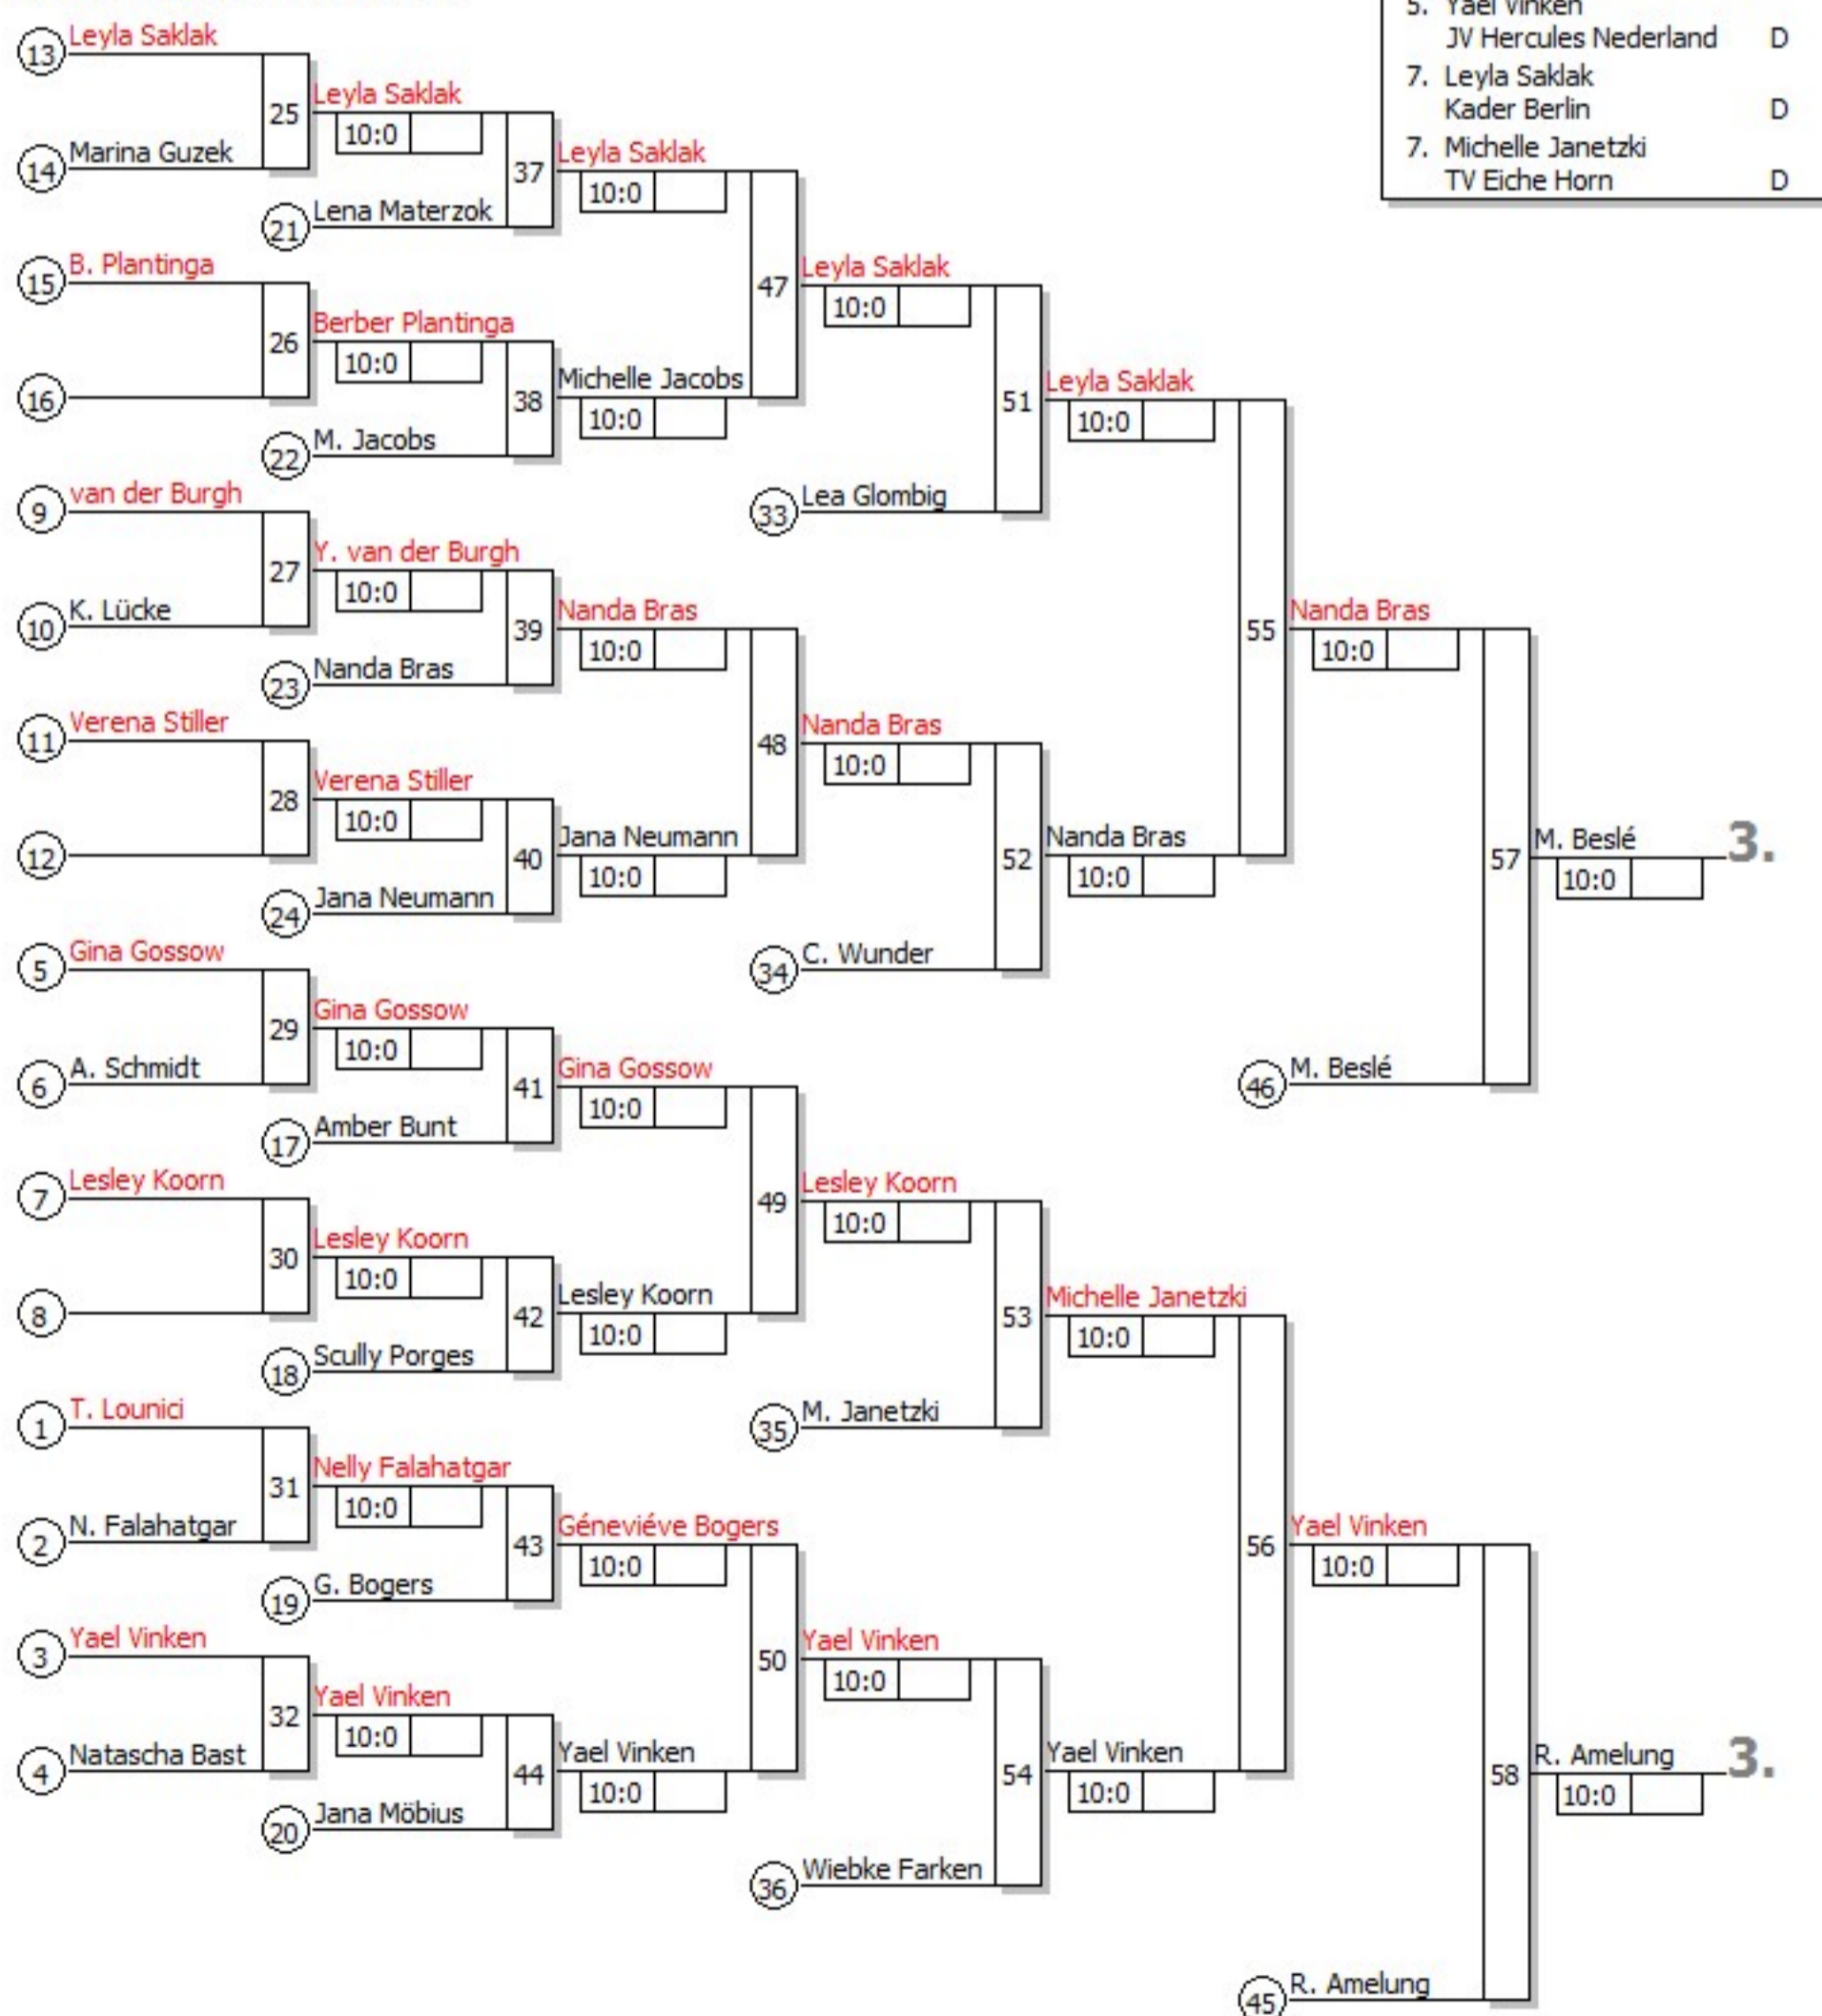

Hauptrunde, Los-Nr.

Doppel-KO-System 32 mit 29 TN

Roland Cup
Bremen 24.09.2011
Frauen u16
Stand: 26.09.2011, 14:22:42

1	Amber Bunt Sportschool Muilwijk	D
17	Tessadit Lounici Budokan Lübeck	D
9	Nelly Falahatgar MTV Vorsfelde	D
25	Romy-Lia Amelung Beueler JC	D
5	Yael Vinken JV Hercules Nederland	D
21	Scully Porges Kader Brandenburg	D
13	Natascha Bast TV Eiche Horn	D
29	Lea Glombig JC Kim-Chi Wiesbaden	D
3	Géneviève Bogers Stichting Top Judo Nijmegen	D
19	Gina Gossow Kader Berlin	D
11	Christin Wunder MTSV Aerzen	D
27	Agatha Schmidt Kader NWJV	D
7	Lesley Koorn Kenamju Harlem Niederlande	D
23	Thea Gercken PSV Schwerin	D
15	Jana Möbius TS Einfeld	D
31		
2	Ymke van der Burgh Ben Rietdijk Sport	D
18	Marie-Sophie Beslé Kader Berlin	D
10	Katharina Lücke MTV Vorsfelde	D
26	Lena Materzok Kader NWJV	D
6	Michelle Jacobs JV Hercules Nederland	D
22	Verena Stiller PSV Schwerin	D
14	Michelle Janetzki TV Eiche Horn	D
30		
4	Nanda Bras Dijkmansport Groningen	D
20	Leyla Saklak Kader Berlin	D
12	Marina Guzek OSC Bremerhaven	D
28	Lena Wilkes Kader NWJV	D
8	Berber Plantinga Judo A Zeven	D
24	Wiebke Farken PSV Schwerin	D
16	Jana Neumann TS Einfeld	D
32		

1. Thea Gercken
10:00

Ergebnis

1.	Thea Gercken	PSV Schwerin	D
2.	Lena Wilkes	Kader NWJV	D
3.	Marie-Sophie Beslé	Kader Berlin	D
3.	Romy-Lia Amelung	Beueler JC	D
5.	Nanda Bras	Dijkmansport Groningen	D
5.	Yael Vinken	JV Hercules Nederland	D
7.	Leyla Saklak	Kader Berlin	D
7.	Michelle Janetzki	TV Eiche Horn	D

Trostrunde, Verlierer aus Kampf

3. M. Beslé
10:00

3. R. Amelung
10:00